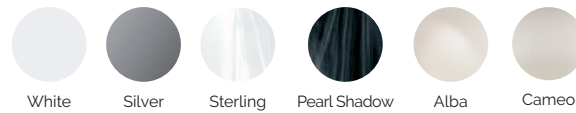

ACABADOS CASCO