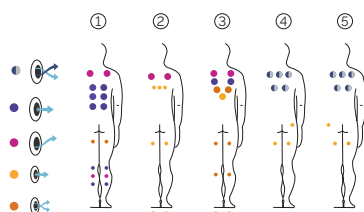

Touch5 PRO

Intensité de massage extraordinaire.

AQUAVIA SPA

FR

PREMIUM LINE

CÓDIGO 77262

Idéal pour 4 personnes

5 positions différentes

2 chaises longues

3 assises

Mesures: 216 x 216 x 74 cm

Volume d'eau : 1.063 litres

Poids : Vide 261 kg / Plein 1.324 kg

6 couleurs

5 types de massage

CARACTÉRISTIQUES TECHNIQUES

CARACTÉRISTIQUES STANDARD	
Total Points de Massage	56
Jets de massage à eau en acier inoxydable	46
Jets en acier inoxydable Blue Wave System	10
Sources eau	2
Appuie-tête	3
Touch Panel	✓
Ultraviolet Treatment	✓
Structure Métal & base ABS	✓
Prime Tex Cover	✓
EcoSpa	✓
Colour Sense	5 LEDS + Accessoires rétroéclairé
OPTIONS DISPONIBLES	
Nordic Insulation System	Option
Blue Connect Plus	Option
Surround Bluetooth Audio 2.1	Option
Wifi Spa Control	Option
Sans habillage	Option
Pompe à chaleur	Option
POMPES DE MASSAGE	
Massage d'eau	2 x 1.800 W / 2,5 CV
FILTRACIÓN Y CALEFACCIÓN	
Pompe de recirculation	200 W
Chauffage d'eau	3.000 W
Type de filtre	Cartouche
CORRIENTE ELÉCTRICA	
Puissance maximale to 230 V (LOW/ AMP)	3.800 W / 16.52 A
Tension	230 V / 400 V III

COULEURS ACRYLIQUE

TYPE REVÊTEMENT MEUBLE EXTÉRIEUR

PRESTATIONS

PRESTATIONS OPTIONNELLES

Dans le cadre de notre politique d'amélioration continue, nous nous réservons le droit de modifier la conception et/ou les spécifications sans préavis.