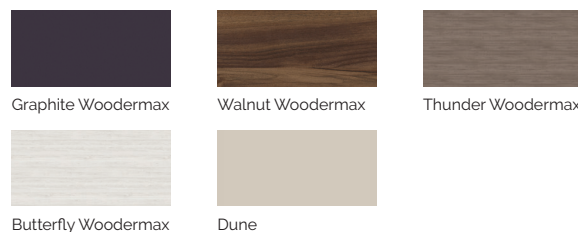

TYPE REVÊTEMENT MEUBLE EXTÉRIEUR