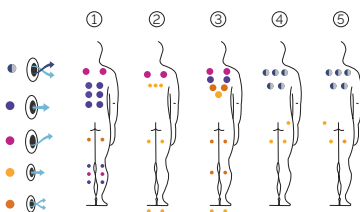

Touch5 PRO

Außergewöhnliche Massageintensität.

PREMIUM LINE

AQUAVIA SPA

CODE 77262

Ideal für 4 Personen

5 Positionen

2 Liege

3 Sitzen

Abmasse: 216 x 216 x 74 cm

Volumen: 1.063 liter

Gewicht: Leer 261 kg / Befüllt 1.324 kg

6 Farben

5 Massagearten

DE

AUSSTATTUNG

STANDARDAUSSTATTUNG	
Massagepunkte gesamt	56
Edelstahl-Wassermassagejets	46
Edelstahl-Jets Blue Wave System	10
Wasserquellen	2
Kopfstützen	3
Touch Panel	✓
Ultraviolet Treatment	✓
Metallrahmen & ABS-Platte	✓
Prime Tex Cover	✓
EcoSpa	✓
Colour Sense	5 LEDS + Hinterleuchtet
OPTIONALE AUSSTATTUNG	
Nordic Insulation System	Option
Blue Connect Plus	Option
Surround Bluetooth Audio 2.1	Option
Wifi Spa Control	Option
Ohne Rahmen	Option
Wärmepumpe	Option
MASSAGEPUMPEN	
Wassermassage	2 x 1800 W / 2,5 CV
FILTER UND HEIZUNG	
Umwälzpumpe	200 W
Wassererhitzer	3.000 W
Filtertyp	Kartuschenfilter
ELEKTRISCHE SPANNUNG	
Leistung Option niedrige Stromstärke(W)/A)230 V	3.800 W / 16,52 A
Stromspannung	230 V / 400 V III

ACRYLFARBEN

VERKLEIDUNGSTYP Außenrahmen

LEISTUNGEN

OPTIONALE LEISTUNGEN

Im Rahmen unserer Politik der kontinuierlichen Verbesserung behalten wir uns das Recht vor, Design und/oder Spezifikationen ohne vorherige Ankündigung zu ändern.