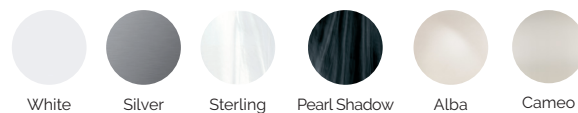

COULEURS ACRYLIQUE

TYPE REVÊTEMENT MEUBLE EXTÉRIEUR

PRESTATIONS

PRESTATIONS OPTIONNELLES

Dans le cadre de notre politique d'amélioration continue, nous nous réservons le droit de modifier la conception et/ou les spécifications sans préavis.