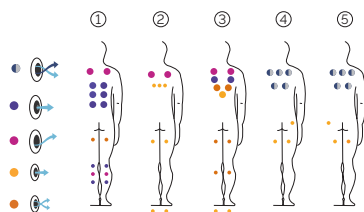

Touch5 PRO

Una intensidad de masaje extraordinaria.

PREMIUM LINE

AQUAVIA SPA

ES

CÓDIGO 77262

Ideal para 4 personas

5 posiciones distintas

2 tumbonas

3 asientos

Medidas: 216 × 216 × 74 cm

Volumen de agua: 1.063 litros

Peso: Vacío 261 kg / Lleno 1324 kg

6 colores

5 tipos de masaje

CARACTERÍSTICAS TÉCNICAS

PRESTACIONES ESTÁNDAR	
Total puntos de masaje	56
Jets inoxidables masaje agua	46
Jets inoxidables Blue Wave System	10
Fuentes de agua	2
Reposacabezas	3
Touch Panel	✓
Ultraviolet Treatment	✓
Estructura metálica y base ABS	✓
Prime Tex Cover	✓
EcoSpa	✓
Colour Sense	5 LEDs + Accesorios retroiluminados
PRESTACIONES OPCIONALES	
Nordic Insulation System	Opcional
Blue Connect Plus	Opcional
Surround Bluetooth Audio 2.1	Opcional
Wifi Spa Control	Opcional
Sin revestimiento	Opcional
Bomba de calor	Opcional
BOMBAS DE MASAJE	
Masaje de agua	2 × 1800 W / 2,5 CV
FILTRACIÓN Y CALEFACCIÓN	
Bomba de recirculación	200 W
Calentador de agua	3.000 W
Tipo de filtro	Cartucho
CORRIENTE ELÉCTRICA	
Potencia requerida a 230 V (LOW/AMP)	3.800 W / 16,52 A
Voltaje	230 V / 400 V III

ACABADOS CASCO

ACABADOS REVESTIMIENTO DEL MUEBLE EXTERIOR

PRESTACIONES

PRESTACIONES OPCIONALES

Como parte de nuestra política de mejora continua, nos reservamos el derecho de modificar el diseño y/o especificaciones sin previo aviso.