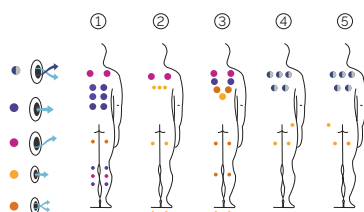

Touch5 PRO

Straordinaria intensità di massaggio.

PREMIUM LINE

AQUAVIA SPA

IT

CODICE 77262

Ideale per 4 persone

5 posizioni

2 sdraiato

3 seduto

Misure: 216 x 216 x 74 cm

Volume acqua: 1.063 litri

Peso: Vuota 261 kg / Piena 1324 kg

6 colori

5 tipi di massaggio

CARATTERISTICHE TECNICHE

DOTAZIONI STANDARD	
Totale punti di massaggio	56
Getti di massaggio ad acqua in acciaio inox	46
Getti in acciaio inox Blue Wave System	10
Fontane d'acqua	2
Poggiatesta	3
Touch Panel	✓
Ultraviolet Treatment	✓
Struttura metallica & base ABS	✓
Prime Tex Cover	✓
EcoSpa	✓
Colour Sense	5 LEDS + Accessori retroilluminato
DOTAZIONI OPZIONALI	
Nordic Insulation System	Opzionale
Blue Connect Plus	Opzionale
Surround Bluetooth Audio 2.1	Opzionale
Wifi Spa Control	Opzionale
Senza rivestimento	Opzionale
Pompa di calore	Opzionale
POMPE DA MASSAGGIO	
Massaggio ad acqua	2 x 1800 W / 2,5 CV
FILTRAGGIO E RISCALDAMENTO	
Pompa di ricircolo	200 W
Scaldaacqua	3.000 W
Tipo di filtro	Cartuccia
CORRENTE ELETTRICA	
Potenza necessaria a 230 V (LOW/AMP)	3.800 W / 16,52 A
Tensione	230 V / 400 V III

COLORI SUPERFICIE ACRILICA

TIPO DI RIVESTIMENTO DEL MOBILE ESTERNO

PRESTAZIONI

PRESTAZIONI ADDIZIONALI

Nell'ambito della nostra politica di miglioramento continuo, ci riserviamo il diritto di modificare il design e/o le specifiche senza preavviso.