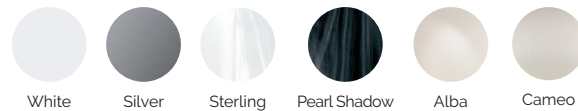

ACRYLFARBEN

VERKLEIDUNGSTYP Außenrahmen