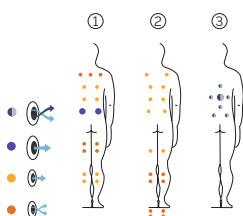

6 colori

4 tipi di massaggio

PREMIUM LINE

IT

AQUAVIA SPA

CARATTERISTICHE TECNICHE

DOTAZIONI STANDARD	
Totale punti di massaggio	42
Getti di massaggio ad acqua in acciaio	35
Getti in acciaio inox Blue Wave System	7
Poggiatesta	3
Touch Panel	✓
Ultraviolet Treatment	✓
Struttura metallica & base ABS	✓
Prime Tex Cover	✓
EcoSpa	✓
Colour Sense	5 LEDS + Accessori retroilluminato
DOTAZIONI OPZIONALI	
Nordic Insulation System	Opzionale
Blue Connect Plus	Opzionale
Surround Bluetooth Audio 2.1	Opzionale
Wifi Spa Control	Opzionale
Senza rivestimento	Opzionale
Pompa di calore	Opzionale
POMPE DA MASSAGGIO	
Massaggio ad acqua	2.200 W / 3 CV
FILTRAGGIO E RISCALDAMENTO	
Pompa di ricircolo	200 W
Scaldaacqua	3.000 W
Tipo di filtro	Cartuccia
CORRENTE ELETTRICA	
Potenza necessaria a 230 V (LOW/AMP)	3.400 W / 14,6 A
Tensione	230 V / 400 V III