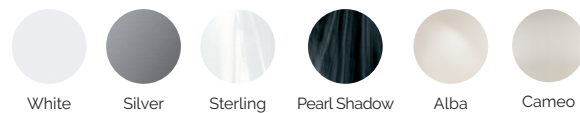

ACRYLFARBEN