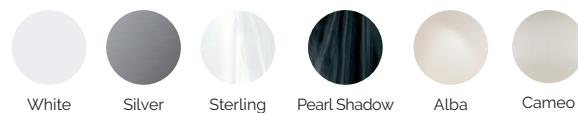

COLORI SUPERFICIE ACRILICA

TIPO DI RIVESTIMENTO DEL MOBILE ESTERNO

PRESTAZIONI

PRESTAZIONI ADDIZIONALI

Nell'ambito della nostra politica di miglioramento continuo, ci riserviamo il diritto di modificare il design e/o le specifiche senza preavviso.