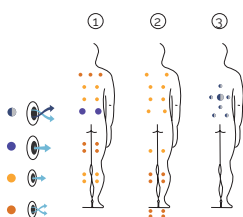

Touch PRO

El refugio perfecto para parejas: dimensiones ideales.

CÓDIGO 77261

Ideal para **3 personas**

3 posiciones distintas

2 tumbonas

1 asiento

Medidas: 216 × 166 × 74 cm

Volumen de agua: 780 litros

Peso: Vacío 261 kg / Lleno 1.041 kg

6 colores

4 tipos de masaje

PREMIUM LINE

ES

AQUAVIA SPA

CARACTERÍSTICAS TÉCNICAS

PRESTACIONES ESTÁNDAR	
Total puntos de masaje	42
Jets inoxidables masaje agua	35
Jets inoxidables Blue Wave System	7
Reposacabezas	3
Touch Panel	✓
Ultraviolet Treatment	✓
Estructura metálica y base ABS	✓
Prime Tex Cover	✓
EcoSpa	✓
Colour Sense	5 LEDS + Accesorios retroiluminados
PRESTACIONES OPCIONALES	
Nordic Insulation System	Opcional
Blue Connect Plus	Opcional
Surround Bluetooth Audio 2.1	Opcional
Wifi Spa Control	Opcional
Sin revestimiento	Opcional
Bomba de calor	Opcional
BOMBAS DE MASAJE	
Masaje de agua	2.200 W / 3 CV
FILTRACIÓN Y CALEFACCIÓN	
Bomba de recirculación	200 W
Calentador de agua	3.000 W
Tipo de filtro	Cartucho
CORRIENTE ELÉCTRICA	
Potencia requerida a 230 V (LOW/AMP)	3.400 W / 14,6 A
Voltaje	230 V / 400 V III

ACABADOS CASCO

ACABADOS REVESTIMIENTO DEL MUEBLE EXTERIOR

PRESTACIONES

PRESTACIONES OPCIONALES

Como parte de nuestra política de mejora continua, nos reservamos el derecho de modificar el diseño y/o especificaciones sin previo aviso.