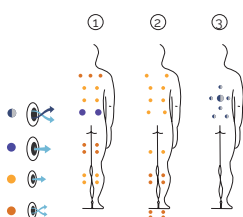

Touch PRO

La retraite idéale pour les couples: dimensions idéales.

AQUAVIA SPA

FR

PREMIUM LINE

CODE 77261
Idéal pour 3 personnes
3 positions
2 allongées
1 assises
Dimensions: 216 x 166 x 74 cm
Volume Eau: 780 litres
Poids: Vide 261 kg / Plein 1.041 kg
6 couleurs
4 types de massage

CARACTÉRISTIQUES TECHNIQUES

CARACTÉRISTIQUES STANDARD	
Total Points de Massage	42
Jets de massage à eau en acier inoxydable	35
Jets en acier inoxydable Blue Wave System	7
Appui-tête	3
Touch Panel	✓
Ultraviolet Treatment	✓
Structure Métal & base ABS	✓
Prime Tex Cover	✓
EcoSpa	✓
Colour Sense	5 LEDS + Accessoires rétroéclairé
OPTIONS DISPONIBLES	
Nordic Insulation System	Option
Blue Connect Plus	Option
Surround Bluetooth Audio 2.1	Option
Wifi Spa Control	Option
Sans habillage	Option
Pompe à chaleur	Option
POMPES DE MASSAGE	
Massage d'eau	2.200 W / 3 CV
FILTRACIÓN Y CALEFACCIÓN	
Pompe de recirculation	200 W
Chauffage d'eau	3.000 W
Type de filtre	Cartouche
COURANT ÉLECTRIQUE	
Puissance maximale to 230 V (LOW/AMP)	3.400 W / 14,6 A
Tension	230 V / 400 V III

COULEURS ACRYLIQUE

TYPE REVÊTEMENT MEUBLE EXTÉRIEUR

PRESTATIONS

PRESTATIONS OPTIONNELLES

Dans le cadre de notre politique d'amélioration continue, nous nous réservons le droit de modifier la conception et/ou les spécifications sans préavis.