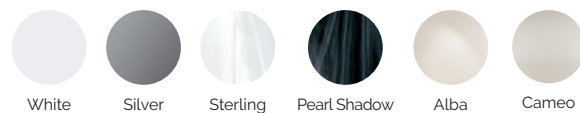

ACABADOS CASCO

ACABADOS REVESTIMIENTO DEL MUEBLE EXTERIOR