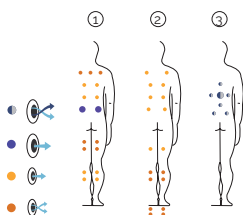

1 Sitzen

Abmasse: 216 x 166 x 74 cm

Volumen: 780 liter

Gewicht: Leer 261 kg / Befüllt 1.041 kg

6 Farben

4 Massagearten

ACRYLFARBEN

VERKLEIDUNGSTYP Außenrahmen